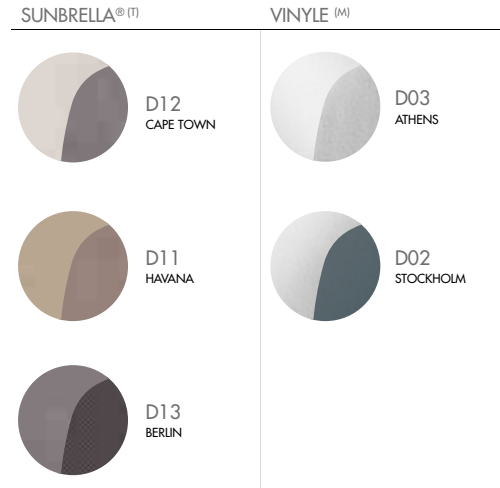

Laques structures / Lacquer frame colours

Toutes collections

All collections

NEUTRES NEUTRAL

MÉTALLISÉS METALLIC

COLORÉS COLOURFUL

FONCÉS DARK

*PEINTURE À EFFETS - RENDU VARIABLE D'UNE FABRICATION À L'AUTRE.
EFFECTS LACQUER - VARIABLE RENDERING FROM A PRODUCTION TO ANOTHER.

Tissus / Fabrics

Collection Bienvenue

Bienvenue collection